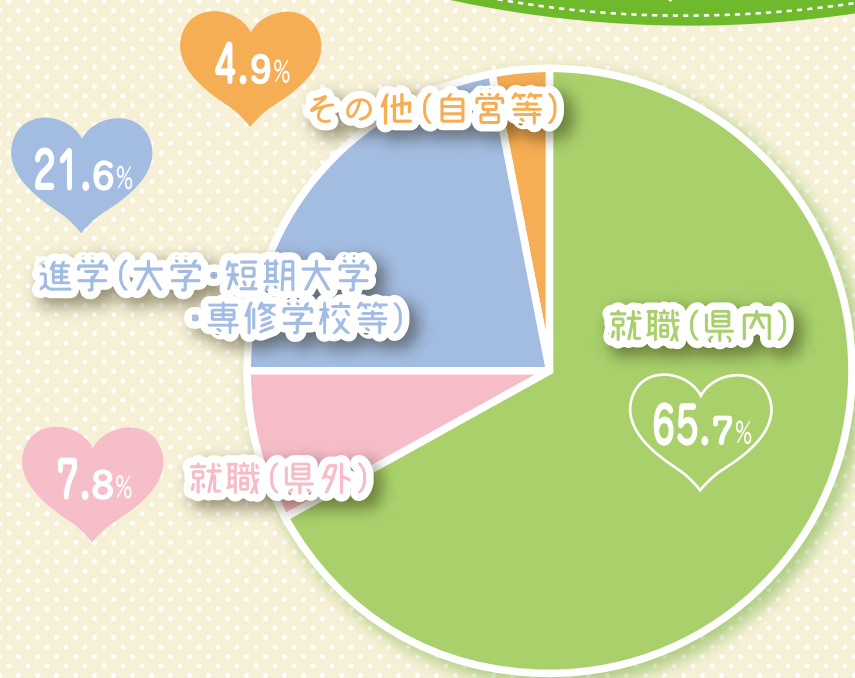

★FUTURE COURSES★

過去3年間の進路状況

進学(大学・短期大学・専修学校等)

- 福島県農業総合センター農業短期大学校
- 郡山女子大学短期大学部
- 福島学院大学短期大学部
- 福島県立テクノアカデミー会津
- 仁愛看護福祉専門学校
- 会津准看護高等専修学校
- 喜多方准看護高等専修学校
- AIZUビューティカレッジ会津美容高等専修学校
- 国際アート&デザイン専門学校
- 郡山健康科学専門学校
- 中央工学校
- 東京動物専門学校
- 新潟農業・バイオ専門学校
- アミューズメント総合学院
- 新潟デザイン専門学校